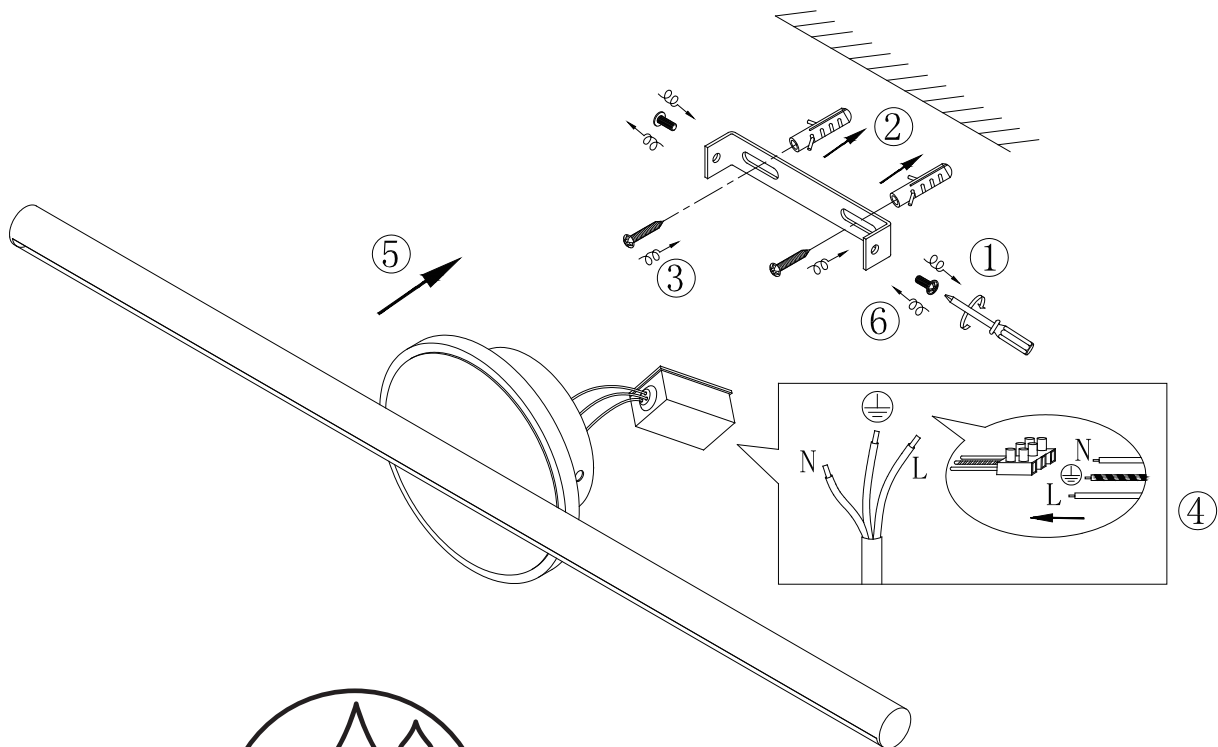

41924S
41924N
41924M

B

LED 10W DC28-42V
230V~ 50Hz